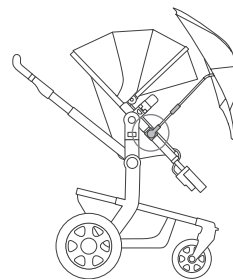

instruction manual - Joolz parasol
 Gebrauchsanweisung - Joolz Sonnenschirm
 manual de instrucciones - Joolz sombrilla
 manuel d'instructions - Joolz ombrelle

Joolz Day

Joolz Geo

Joolz Day¹⁺²⁺³

NOTE: attach the clip directly next to the plastic. Lower positioning may cause scratches to the chassis

HINWEIS: Befestige den Clip am Rahmen direkt unter dem Sicherheitsbügel auf dem Plastikteil um eventuelle Kratzer auf dem Rahmen zu vermeiden.

NOTA: coloque el clip directamente al lado del plástico. Un posicionamiento más bajo puede causar daños en el chasis.

REMARQUE: attachez le clip directement à côté du plastique. Le positionner plus bas peut occasionner des rayures sur le chassis.

Joolz Geo¹⁺²