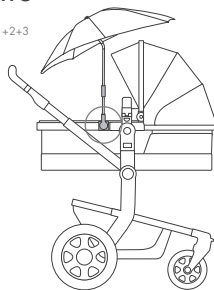

instruction manual - Joolz parasol
 Gebrauchsanweisung - Joolz Sonnenschirm
 manual de instrucciones - Joolz sombrilla
 manuel d'instructions - Joolz ombrelle

Joolz Day

Joolz Geo

Joolz Day¹⁺²⁺³

NOTE: attach the clip directly next to the plastic. Lower positioning may cause scratches to the chassis

HINWEIS: Befestige den Clip am Rahmen direkt unter dem Sicherheitsbügel auf dem Plastikteil um eventuelle Kratzer auf dem Rahmen zu vermeiden.

NOTA: coloque el clip directamente al lado del plástico. Un posicionamiento más bajo puede causar daños en el chasis.

REMARQUE: attachez le clip directement à côté du plastique. Le positionner plus bas peut occasionner des rayures sur le chassis.

Joolz Geo¹⁺²