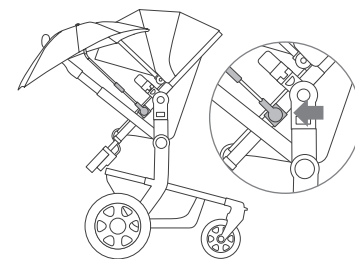

instruction manual - Joolz parasol
 Gebrauchsanweisung - Joolz Sonnenschirm
 manual de instrucciones - Joolz sombrilla
 manuel d'instructions - Joolz ombrelle

Joolz Day

Joolz Geo

Joolz Day¹⁺²⁺³

NOTE: attach the clip directly next to the plastic. Lower positioning may cause scratches to the chassis

HINWEIS: Befestige den Clip am Rahmen direkt unter dem Sicherheitsbügel auf dem Plastikteil um eventuelle Kratzer auf dem Rahmen zu vermeiden.

NOTA: coloque el clip directamente al lado del plástico. Un posicionamiento más bajo puede causar daños en el chasis.

REMARQUE: attachez le clip directement à côté du plastique. Le positionner plus bas peut occasionner des rayures sur le chassis.

Joolz Geo¹⁺²